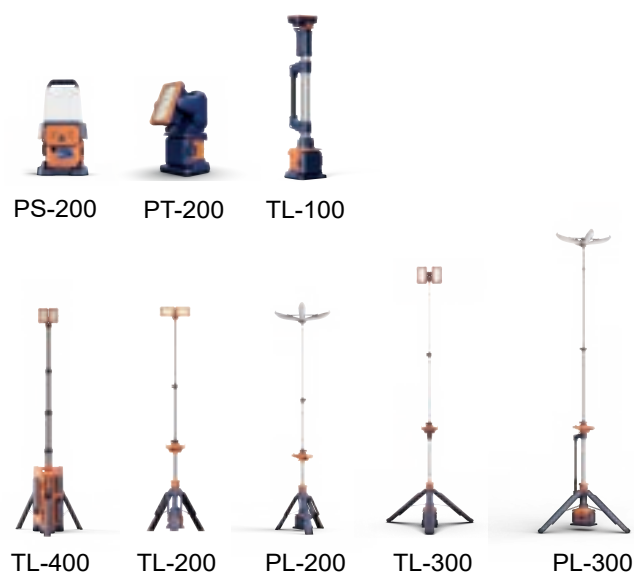

MATCHING PRODUCT